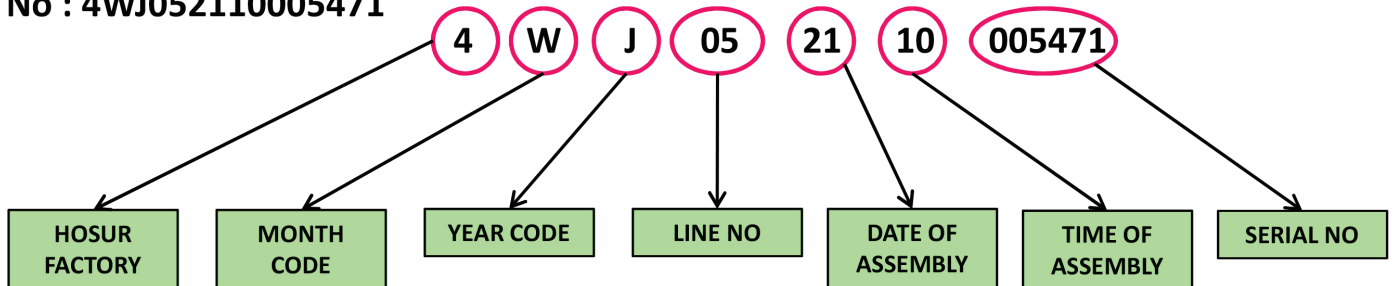

Premium Battery BY EXIDE

SERIAL NUMBER BARCODING DETAILS

Hosur Factory Code: "4"

YEAR CODE	
A	2009
B	2010
C	2011
D	2012
E	2013
F	2014
G	2015
H	2016
I	2017
J	2018
K	2019
L	2020
M	2021
N	2022
O	2023

MONTH CODE	
N	JANUARY
O	FEBRUARY
P	MARCH
Q	APRIL
R	MAY
S	JUNE
T	JULY
U	AUGUST
V	SEPTEMBER
W	OCTOBER
X	NOVEMBER
Y	DECEMBER

For Ex :

Sl. No : 4WJ052110005471

Korean Car Battery

شرح الترميز (Date Code) الكامل لبطاريات السيارة الكورية Delkor

9: رقم يدل على سنة 2019 (سنة إنتاج البطارية).
F: حرف يدل على شهر إنتاج البطارية.

الرمز	الشهر
A	كانون الثاني
B	شباط
C	آذار
D	نيسان
E	أيار
F	حزيران
G	تموز
H	أب
J	أيلول
K	تشرين الأول
L	تشرين الثاني
M	كانون الأول

R: حرف يمثل اسم الشركة المصنعة Delkor.
17: رقم يدل على يوم الإنتاج.

Battery Date Code

- The first two numbers identify the year, and the second two numbers specify the week of the year from 01 to 52.
- For example: if the date code is 1852, this means the battery had been manufactured on the 52th week at the year of 2018.