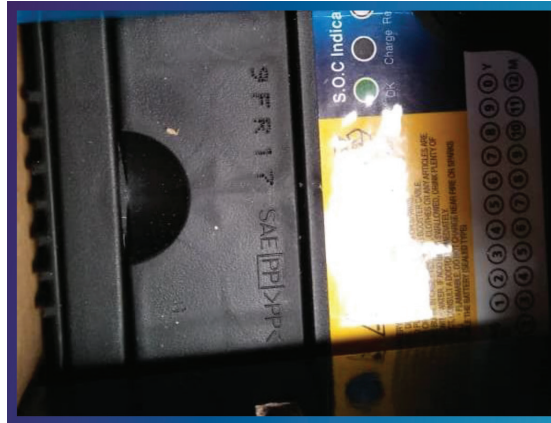

Premium Battery BY EXIDE

SERIAL NUMBER BARCODING DETAILS

Hosur Factory Code: "4"

YEAR CODE	
A	2009
B	2010
C	2011
D	2012
E	2013
F	2014
G	2015
H	2016
I	2017
J	2018
K	2019
L	2020
M	2021
N	2022
O	2023

MONTH CODE	
N	JANUARY
O	FEBRUARY
P	MARCH
Q	APRIL
R	MAY
S	JUNE
T	JULY
U	AUGUST
V	SEPTEMBER
W	OCTOBER
X	NOVEMBER
Y	DECEMBER

For Ex :

Sl. No : 4WJ052110005471

Korean Car Battery

شرح الترميز (Date Code) الكامل لبطاريات السيارة الكورية Delkor

9: رقم يدل على سنة 2019 (سنة إنتاج البطارية).
F: حرف يدل على شهر إنتاج البطارية.

الرمز	الشهر
A	كانون الثاني
B	شباط
C	آذار
D	نيسان
E	أيار
F	حزيران
G	تموز
H	أب
J	أيلول
K	تشرين الأول
L	تشرين الثاني
M	كانون الأول

R: حرف يمثل اسم الشركة المصنعة Delkor.
17: رقم يدل على يوم الإنتاج.

Battery Date Code

- The first two numbers identify the year, and the second two numbers specify the week of the year from 01 to 52.
- For example: if the date code is 1852, this means the battery had been manufactured on the 52th week at the year of 2018.