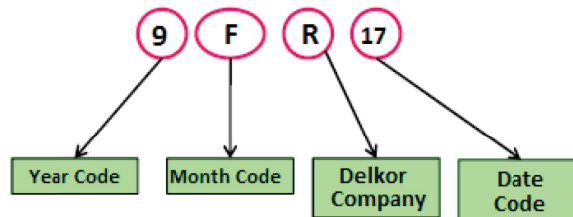

For Ex :

Sl. No : 4WJ052110005471

Korean Car Battery

شرح الترميز (Date Code) الكامل لبطاريات السيارة الكورية Delkor

9: رقم يدل على سنة 2019 (سنة إنتاج البطارية).
F: حرف يدل على شهر إنتاج البطارية.

الرمز	الشهر
A	كانون الثاني
B	شباط
C	آذار
D	نيسان
E	أيار
F	حزيران
G	تموز
H	أب
J	أيلول
K	تشرين الأول
L	تشرين الثاني
M	كانون الأول

R: حرف يمثل اسم الشركة المصنعة Delkor.
17: رقم يدل على يوم الإنتاج.

Battery Date Code

- The first two numbers identify the year, and the second two numbers specify the week of the year from 01 to 52.
- For example: if the date code is 1852, this means the battery had been manufactured on the 52th week at the year of 2018.