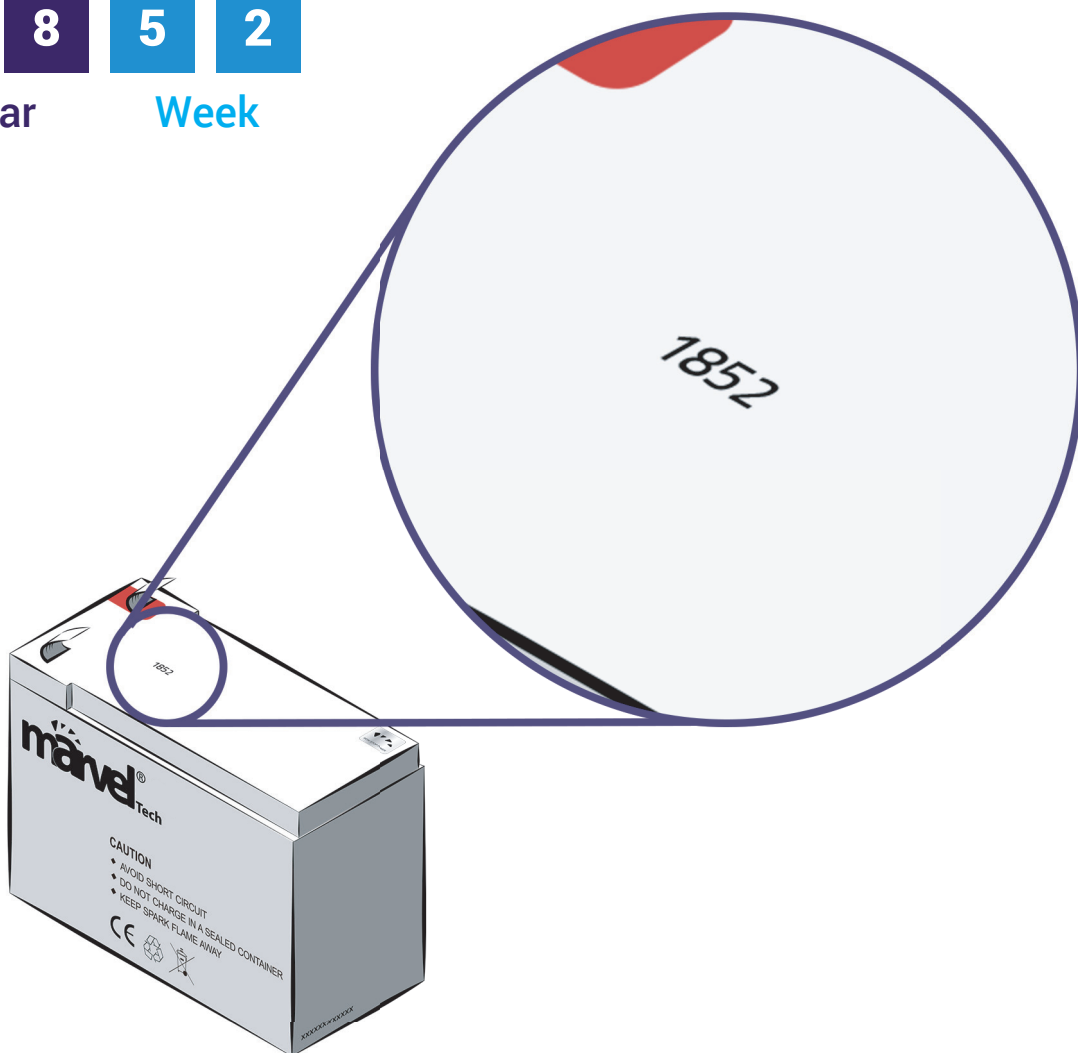

Premium Battery BY EXIDE

SERIAL NUMBER BARCODING DETAILS

Hosur Factory Code: "4"

YEAR CODE	
A	2009
B	2010
C	2011
D	2012
E	2013
F	2014
G	2015
H	2016
I	2017
J	2018
K	2019
L	2020
M	2021
N	2022
O	2023

MONTH CODE	
N	JANUARY
O	FEBRUARY
P	MARCH
Q	APRIL
R	MAY
S	JUNE
T	JULY
U	AUGUST
V	SEPTEMBER
W	OCTOBER
X	NOVEMBER
Y	DECEMBER

For Ex :

Sl. No : 4WJ052110005471

Korean Car Battery

شرح الترميز (Date Code) الكامل لبطاريات السيارة الكورية Delkor

9: رقم يدل على سنة 2019 (سنة إنتاج البطارية).
F: حرف يدل على شهر إنتاج البطارية.

الرمز	الشهر
A	كانون الثاني
B	شباط
C	آذار
D	نيسان
E	أيار
F	حزيران
G	تموز
H	أب
J	أيلول
K	تشرين الأول
L	تشرين الثاني
M	كانون الأول

R: حرف يمثل اسم الشركة المصنعة Delkor.
17: رقم يدل على يوم الإنتاج.

Battery Date Code

- The first two numbers identify the year, and the second two numbers specify the week of the year from 01 to 52.
- For example: if the date code is 1852, this means the battery had been manufactured on the 52th week at the year of 2018.